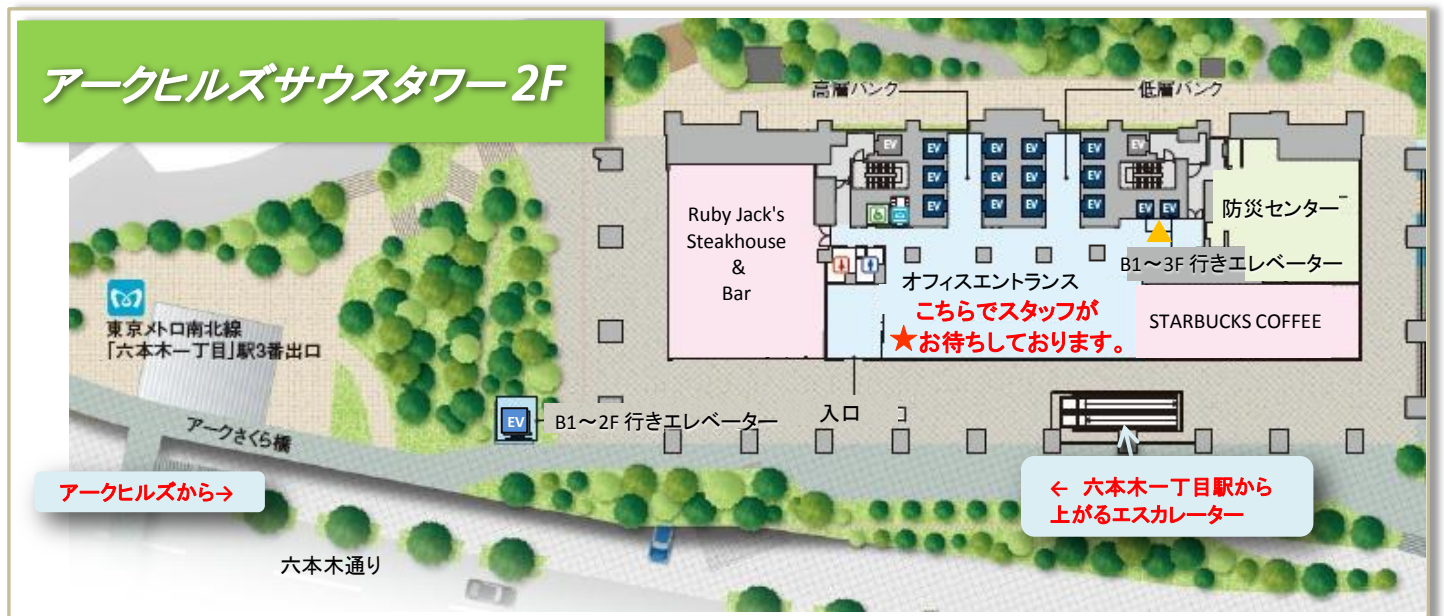

ARK Hills LIBRARY

11月22日(土)～24日(月) 休館日のお知らせ

アーク森ビルは法定点検に伴い全館停電となるため終日休館となります。
アークヒルズライブラリー会員の皆様にはご迷惑をおかけいたしますが、ご理解いただけますようお願いいたします。
環境は異なりますが、代替の施設をご用意いたしましたので、よろしければご利用ください。

場所:アークヒルズサウスタワー 3F HAB-YU

利用時間:11月22日(土)～24日(月・祝)

9:00～23:00(最終入館20:00まで)

HAB-YU(富士通デザイン(株)と森ビル(株)の共創プラットフォーム)はこんなところ

- ・仕切りの付いたデスクはありません。
- ・書籍、複合機のご用意はできません。
- ・ゲストはお連れいただけません。
- ・Wi-FiはHills-Wi-fiをお使いください。

↑エレベーターを降りると左手に見えます。↑施設内はこのようなレイアウトです。収容人数最大 50名程度
通常は、ワークショップ等で利用されている施設です。

アクセス

Ruby Jack's Steakhouse & Bar横 ★印のところで
受付スタッフがオレンジのストラップをかけて、お待ちしております。
入口はセキュリティで閉まっておりますので、お開けします。
セキュリティカードをお渡しします。▲までお進みいただき、
エレベーターでかざして3Fへお進みください。

喫煙室:1階と地下1階(3階行きエレベーター付近にございます)。

駐車場:来館者用を利用可能です。(有料) 7:00～23:00 (23:00以降出庫できなくなります。)